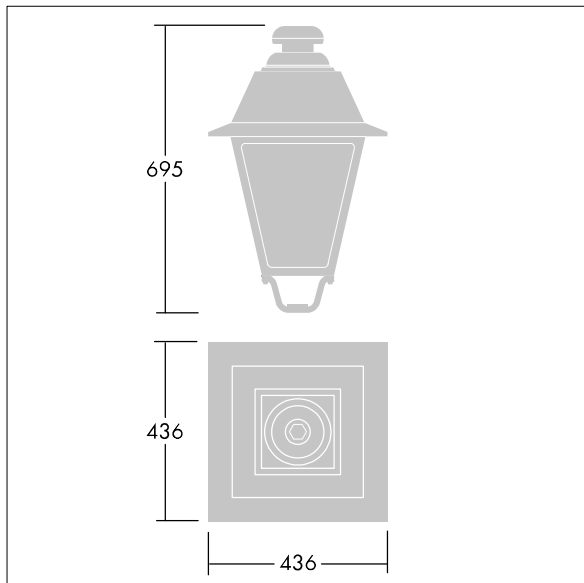

EP 445

THORN

96631761 EP445 36L70-827 CD-A BPS CL2 W5M MTP

IP66

IK08

EP 445

Et armatur i 1800-talsstil med 36-LED'er med omstillelig fødestrøm og Gade og komfort optik. Montering på mastetop. Udstyret med strømreduktionskredsløb, profil vælges via drejefafbryder. Isolationsklasse II, IP66, IK08. Armaturhus: trykstøbt aluminium, lakeret sort (tæt på RAL9005) tekstur. Afskærmning: 4 mm tyk ekstra klar glas. Premonteret med 5 m kabel. Komplet med 2700K LED

Dimensioner: 436 x 436 x 695 mm

Luminaire input power: 78 W

Vægt: 9,7 kg

Vindfladeareal: 0.19 m²

TLG_EP44_F_MTP.jpg

TLG_EP44_M_MTP.wmf

Dette produkt indeholder en lyskilde i energieffektivitetsklasse E.

Alle værdier markeret med * er nominelle værdier. Thorn bruger gennemprøvede komponenter fra førende leverandører, men der kan opstå isolerede tilfælde af teknologi-relaterede svigt på særskilte LED i løbet af det klassificerede produkts levetid. Internationale standarder sætter tolerancen ved bevaret lysudbytte og tilsluttet belastning til $\pm 10\%$. Medmindre andet er angivet, gælder værdierne for en omgivelsestemperatur på 25° C.