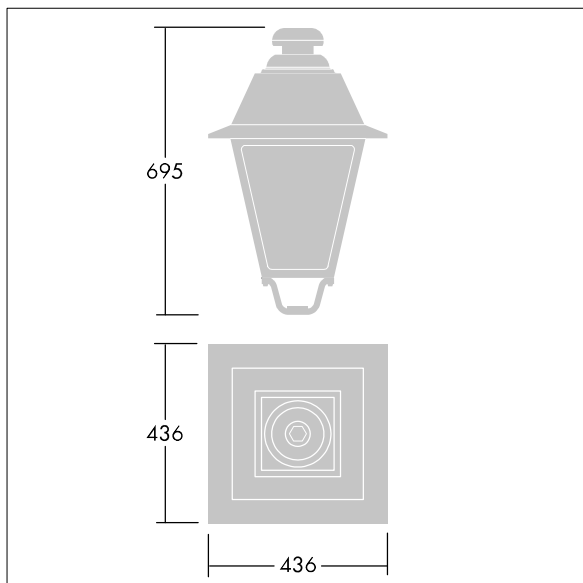

EP 445

THORN

96631751 EP445 24L70-827 CD-A BPS CL2 W5M MTP

IP66

IK08

EP 445

Et armatur i 1800-talsstil med 24-LED'er med omstillelig fødestrøm og Gade og komfort optik. Montering på mastetop. Udstyret med strømreduktionskredsløb, profil vælges via drejefafbryder. Isolationsklasse II, IP66, IK08. Armaturhus: trykstøbt aluminium, lakeret sort (tæt på RAL9005) tekstur. Afskærmning: 4 mm tyk ekstra klar glas. Premonteret med 5 m kabel. Komplet med 2700K LED

Dimensioner: 436 x 436 x 695 mm

Luminaire input power: 53 W

Vægt: 9,7 kg

Vindfladeareal: 0.19 m²

TLG_EP44_F_MTP.jpg

TLG_EP44_M_MTP.wmf

Dette produkt indeholder en lyskilde i energieffektivitetsklasse E.

Alle værdier markeret med * er nominelle værdier. Thorn bruger gennemprøvede komponenter fra førende leverandører, men der kan opstå isolerede tilfælde af teknologi-relaterede svigt på særskilte LED i løbet af det klassificerede produkts levetid. Internationale standarder sætter tolerancen ved bevaret lysudbytte og tilsluttet belastning til $\pm 10\%$. Medmindre andet er angivet, gælder værdierne for en omgivelsestemperatur på 25° C.