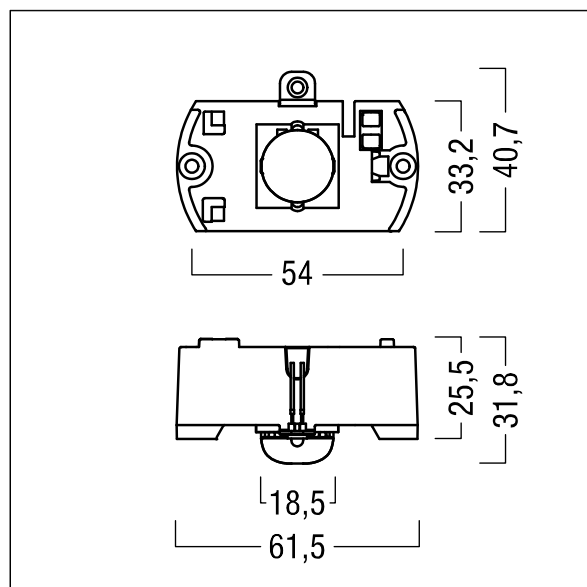

Voyager Star

Højtydende LED-nødbelysningsæt til indbygning i et passende armaturhus (medfølger ikke), Belysningsarmatur med lokal batteriforsyning til 1 times nødbelysning i kontinuerlig og ikke-kontinuerlig tilstand, med automatisk (auto-test) via armaturet, valgfri central overvågning via DALI, visning af armaturstatus via status-LED med åbent område optik. Ikke-kontinuerlig og kontinuerlig tilstand indstilles via and maintained mode settable via jumper og NFC-grænseflade. Linse: polycarbonat. Optimal varmestyring via kølelegeme. Spændingsforsyning: 220-240 V AC (+/-10 %) 50-60 Hz Komplet med LED..

Luminaire input power: 4,2 W

Vægt: 0,5 kg

TLG_VSTR_F_KIT_E1D_ANT.jpg

ZS_ONL_M_RESC_ant-pan_optik.wmf

Alle værdier markeret med * er nominelle værdier. Thorn bruger gennemprøvede komponenter fra førende leverandører, men der kan opstå isolerede tilfælde af teknologi-relaterede svigt på særskilte LED i løbet af det klassificerede produkts levetid. Internationale standard sætter tolerancen ved bevaret lysudbytte og tilsluttet belastning til $\pm 10\%$. Medmindre andet er angivet, gælder værdierne for en omgivelsestemperatur på 25° C.