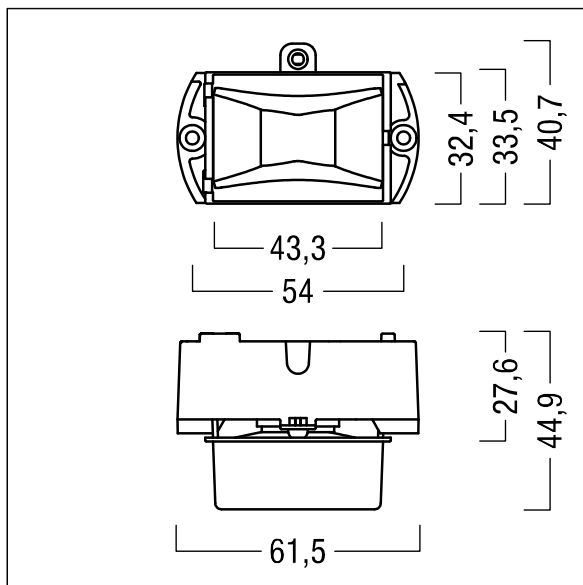

Voyager Star

96631294 VOYAGER STAR P KIT ESC E1D

THORN

Voyager Star

Højtydende LED-nødbelysningsæt til indbygning i et passende armaturhus (medfølger ikke), Belysningsarmatur med lokal batteriforsyning til 1 times nødbelysning i kontinuerlig og ikke-kontinuerlig tilstand, med automatisk (auto-test) via armaturet, valgfri central overvågning via DALI, visning af armaturstatus via status-LED med flugtvej optik. Ikke-kontinuerlig og kontinuerlig tilstand indstilles via and maintained mode settable via jumper og NFC-grænseflade. Linse: polycarbonat. Optimal varmestyring via kølelegeme. Spændingsforsyning: 220-240 V AC (+/-10 %) 50-60 Hz Komplet med LED..

Luminaire input power: 4,2 W

Vægt: 0,5 kg

TLG_VSTR_F_KIT_E1D_ESC.jpg

ZS_ONL_M_RESC_escape_optik.wmf

Alle værdier markeret med * er nominelle værdier. Thorn bruger gennemprøvede komponenter fra førende leverandører, men der kan opstå isolerede tilfælde af teknologi-relaterede svigt på særskilte LED i løbet af det klassificerede produkts levetid. Internationale standard sætter tolerancen ved bevaret lysudbytte og tilsluttet belastning til $\pm 10\%$. Medmindre andet er angivet, gælder værdierne for en omgivelsestemperatur på 25° C.