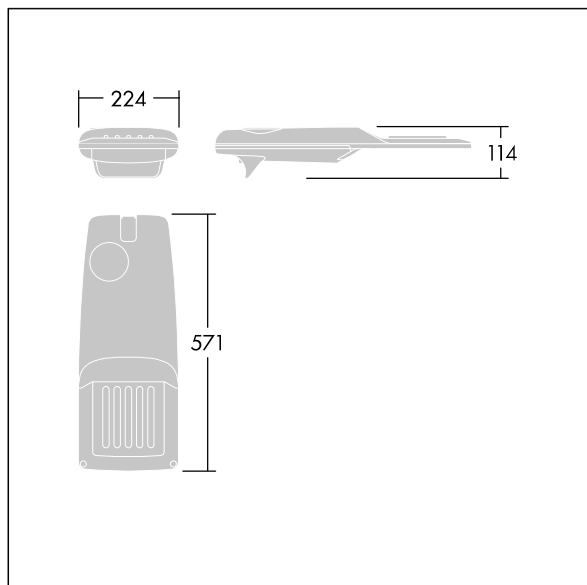

Afskærmning: 5 mm tykt glas. Fastgørelsesanordninger: rustfrit stål. Leveres med Ø60 mm studsadapter, der kan monteres på mastetop (0°/5°/10°/15°/20° hældning) eller sideindgang (-15°/-10°/-5°/0°/5°/10°/15° hældning).

Dimensioner: 571 x 224 x 114 mm

Luminaire input power: 93,6 W

Lysudbytte fra armatur: 13685 lm

Armaturvirkningsgrad: 146 lm/W

Vægt: 5,9 kg

Vindfladeareal: 0.054 m<sup>2</sup>

TLG\_ISRP\_F\_PDB\_ANT.jpg

TLG\_ISRP\_M\_LD1.wmf