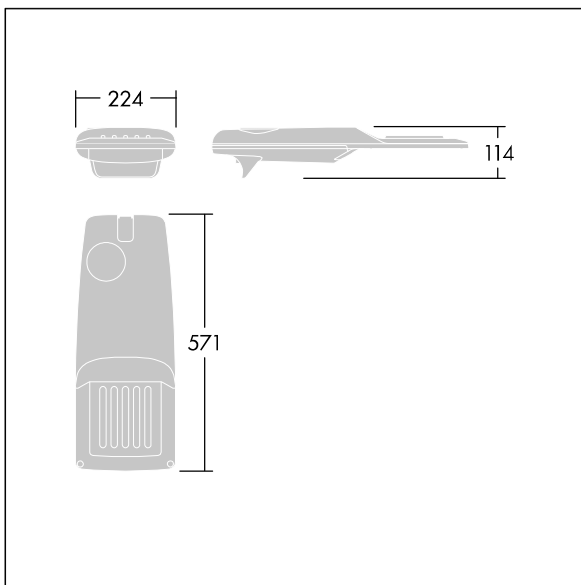

Afskærmning: 5 mm tykt glas. Fastgørelsesanordninger: rustfrit stål. Leveres med Ø60 mm studsadapter, der kan monteres på mastetop (0°/5°/10°/15°/20° hældning) eller sideindgang (-15°/-10°/-5°/0°/5°/10°/15° hældning).

Dimensioner: 571 x 224 x 114 mm

Luminaire input power: 75,3 W

Lysudbytte fra armatur: 11661 lm

Armaturvirkningsgrad: 155 lm/W

Vægt: 5,9 kg

Vindfladeareal: 0.054 m²

TLG_ISRP_F_PDB_ANT.jpg

TLG_ISRP_M_LD1.wmf