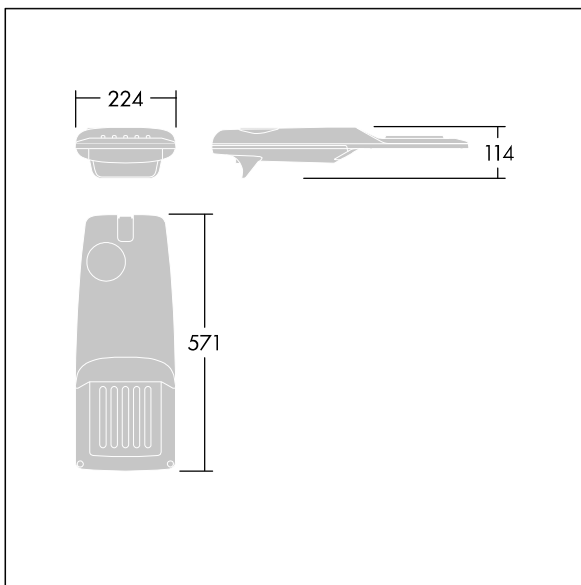

Afskærmning: 5 mm tykt glas. Fastgørelsesanordninger: rustfrit stål. Leveres med Ø60 mm studsadapter, der kan monteres på mastetop (0°/5°/10°/15°/20° hældning) eller sideindgang (-15°/-10°/-5°/0°/5°/10°/15° hældning).

Dimensioner: 571 x 224 x 114 mm

Luminaire input power: 53,7 W

Lysudbytte fra armatur: 8726 lm

Armaturvirkningsgrad: 162 lm/W

Vægt: 5,9 kg

Vindfladeareal: 0.054 m<sup>2</sup>

TLG\_ISRP\_F\_PDB\_ANT.jpg

TLG\_ISRP\_M\_LD1.wmf