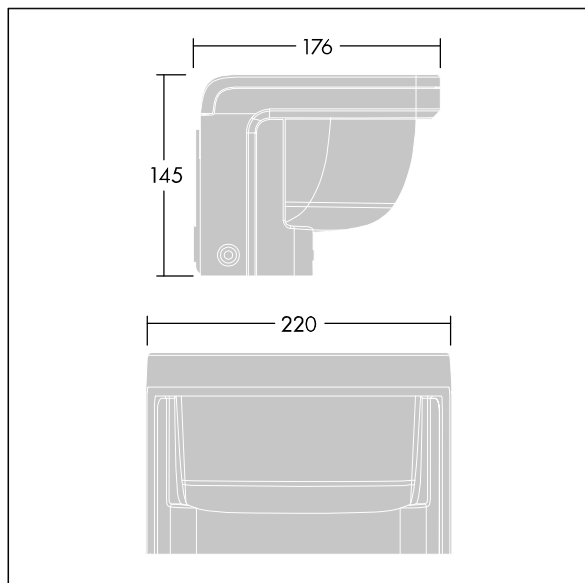

6 kV stigningsbeskyttelse som standard.

Dimensioner: 176 x 220 x 145 mm

Luminaire input power: 15 W

Lysudbytte fra armatur: 1142 lm

Armaturvirkningsgrad: 76 lm/W

Vægt: 2,77 kg

TLG\_RAZB\_F\_HEAD\_PDB.jpg

TLG\_RAZB\_M\_HEAD.wmf