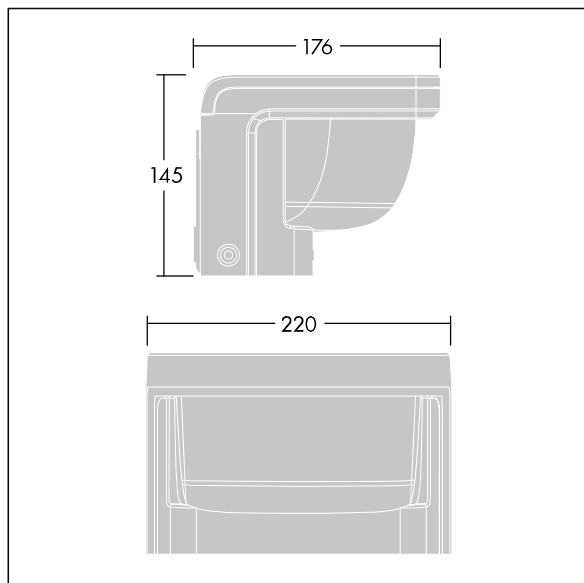

6 kV stigningsbeskyttelse som standard.

Dimensioner: 176 x 220 x 145 mm

Luminaire input power: 15 W

Lysudbytte fra armatur: 1142 lm

Armaturvirkningsgrad: 76 lm/W

Vægt: 2,77 kg

TLG_RAZB_F_HEAD_PDB.jpg

TLG_RAZB_M_HEAD.wmf