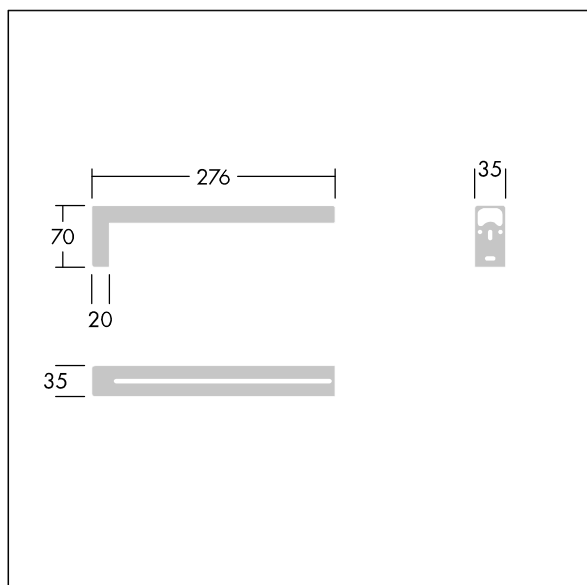

# Voyager Style

9010299021649 / 96631622 VOYAGER STYLE 115 MS90°

THORN

## Voyager Style

Overflademonteringsbeslag fremstillet af pladestål.  
Velegnet til Voyager Style 115.

TLG\_VYST\_F\_115MS90.jpg

TLG\_VSTY\_M\_115MS90.wmf