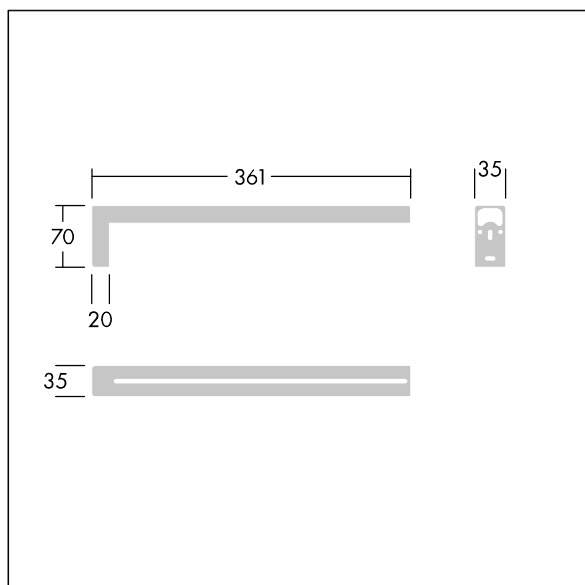

TLG_VSTY_M_150MS90.wmf