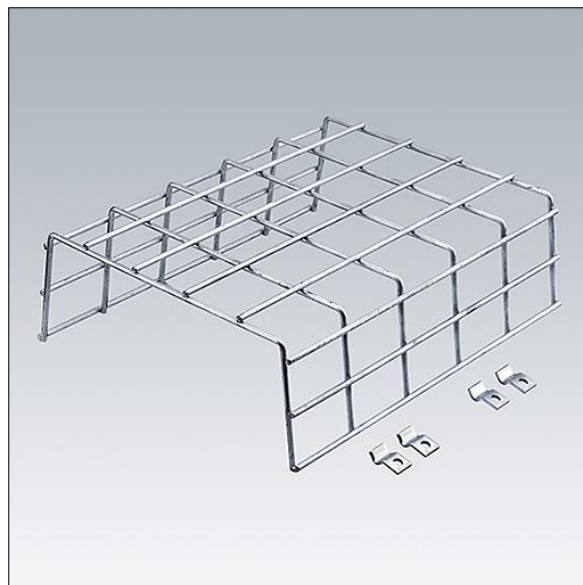

# Voyager Style

9010299021625 / 96631620 VOYAGER STYLE 150 / ONE BP GRID

THORN

## Voyager Style

Beskyttelseskurv mod boldslag. Velegnet til Voyager Style 150 (MS-versioner) og Voyager One.

TLG\_VYST\_F\_150WG.jpg

TLG\_VSTY\_M\_150BPG.wmf