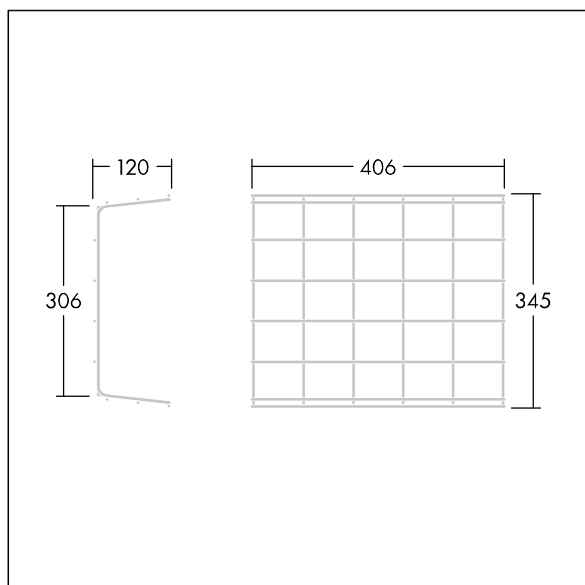

TLG_VSTY_M_150BPG.wmf