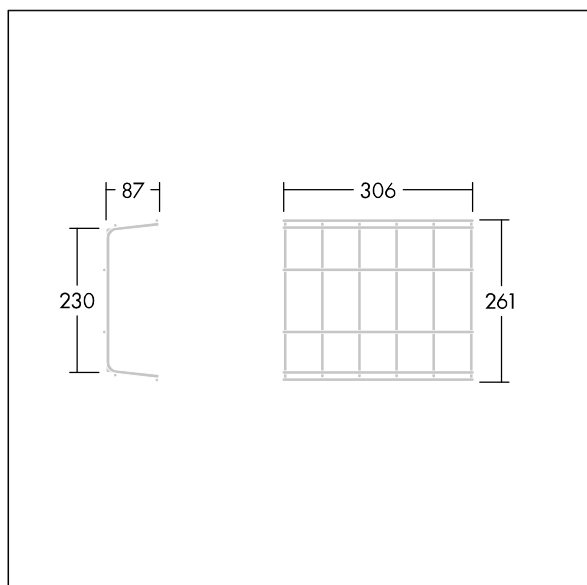

Voyager Style

9010299021618 / 96631619 VOYAGER STYLE 115 BP GRID

THORN

Voyager Style

Beskyttelseskurv mod boldslag. Velegnet til Voyager Style 115.

TLG_VYST_F_115WG.jpg

TLG_VSTY_M_115BPG.wmf