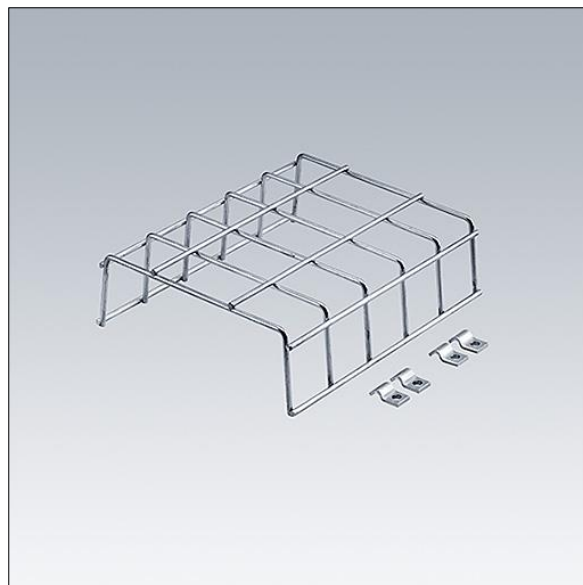

Voyager Style

9010299021618 / 96631619 VOYAGER STYLE 115 BP GRID

THORN

Voyager Style

Beskyttelseskurv mod boldslag. Velegnet til Voyager Style 115.

TLG_VYST_F_115WG.jpg

TLG_VSTY_M_115BPG.wmf