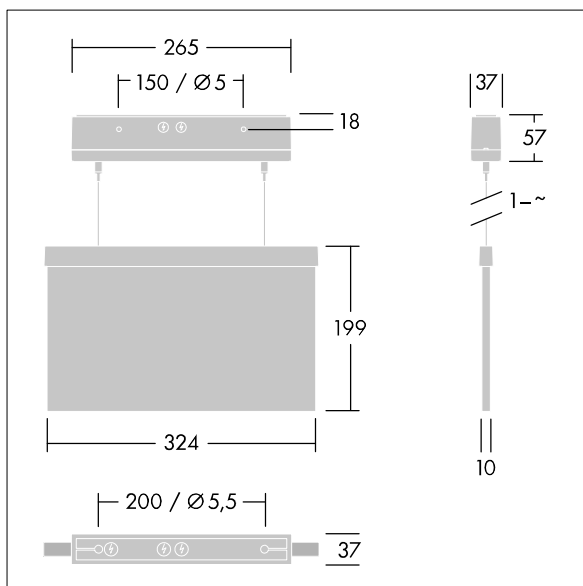

TLG_VYST_M_150MC.wmf