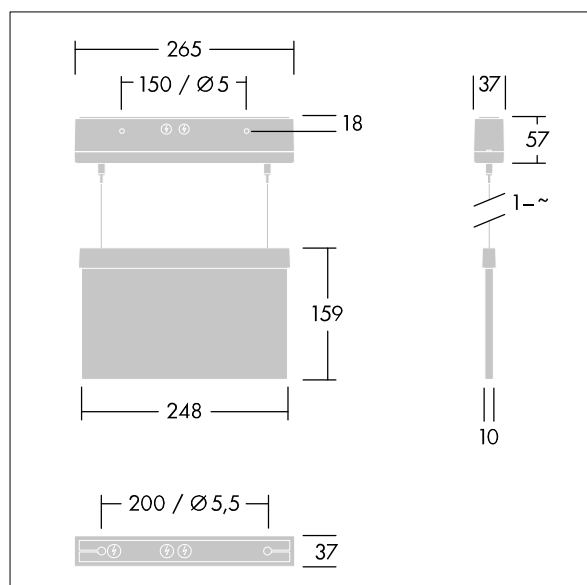

TLG_VYST_M_115MC.wmf