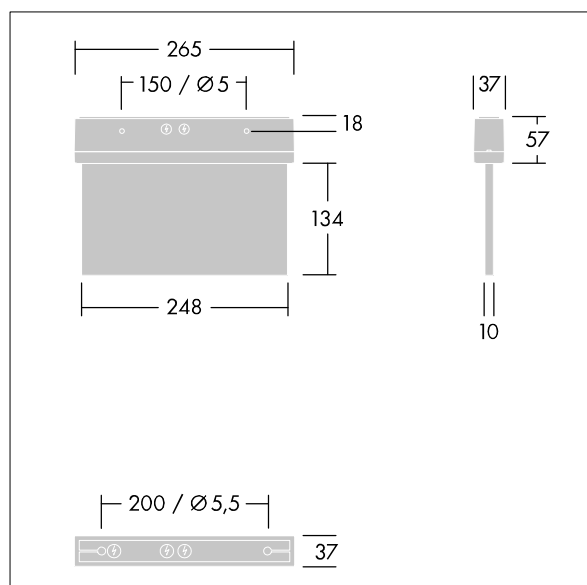

TLG_VYST_M_115MFS.wmf