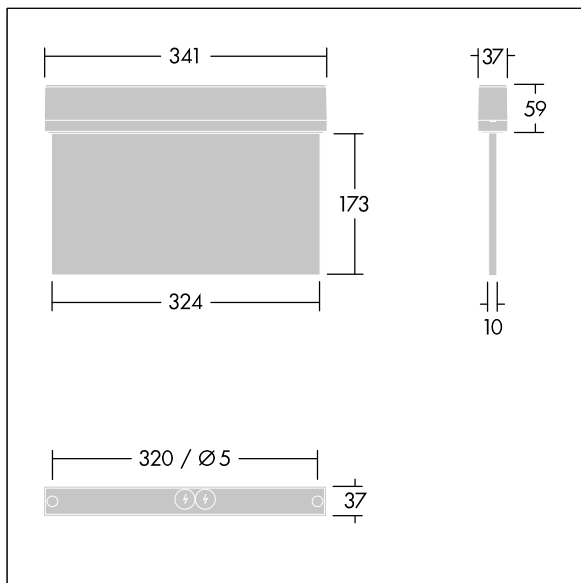

TLG_VYST_M_150MS.wmf