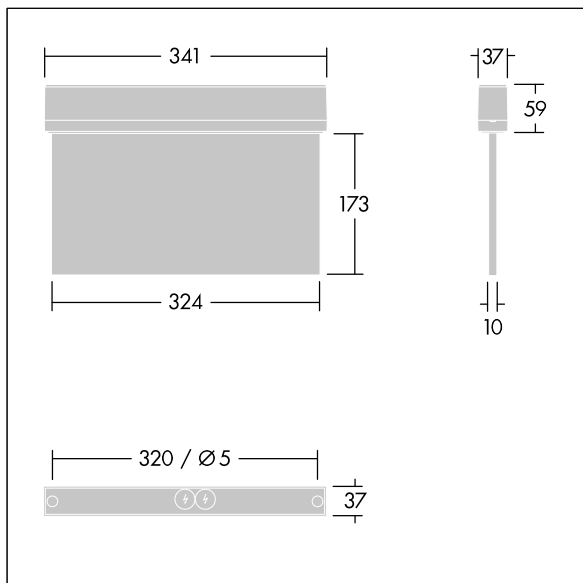

Voyager Style

THORN

9010299021533 / 96631611 VOYAGER STYLE 150 MS ECC SM-S WH

IP43 IK03  T_a-10
+40

Voyager Style

Ultraslankt LED-nøddgangsarmatur til påbygget, væg- eller loftsmontage; mulighed for indbygget loftsmontage med valgfri ramme til loftsindbygning; Armatur til central nøddlysforsyning, med kredsløbsovervågning, uden enkeltovervågning af armaturet; ; armaturhuset er fremstillet af polycarbonat ; installationsvenligt armatur; lynmonteringsklemrække, mulighed for gennemfortrådning for op til 2,5 mm²; leveres med et sæt af ISO 7010-monterbare retningsskilte (venstre, højre, op, ned og tomt), der kan ses fra en maks. afstand på 30 m; skilte monteres med diskrete monteringsstifter; kræver nul vedligehold takket være LED-teknologien; brugslevetid på 50.000 t. ved konstant lysudbytte; ensformig baggrundsbelysning af piktogrammet; luminans >500 cd/m² i det hvide område; Strømforsyning: 220/240 V AC; Luminaire input power: 6,3 W; beskyttelsesgrad: IP43, isolationsklasse: Isolationsklasse II; slagstyrke: Påvirkningsstyrke: IK03; Dimensioner: 341 x 37 x 230 mm; vægt: 1,02 kg

TLG_VYST_F_150MS_RT.jpg

TLG_VYST_M_150MS.wmf

Alle værdier markeret med * er nominelle værdier. Medmindre andet er angivet, gælder værdierne for en omgivelsestemperatur på 25° C.

Thorn Lighting foretager løbende videreudvikling og optimering af sine produkter. Der forbeholdes alle rettigheder til at ændre på specifikationerne uden forudgående varsel eller offentlig bekendtgørelse. © Thorn Lighting