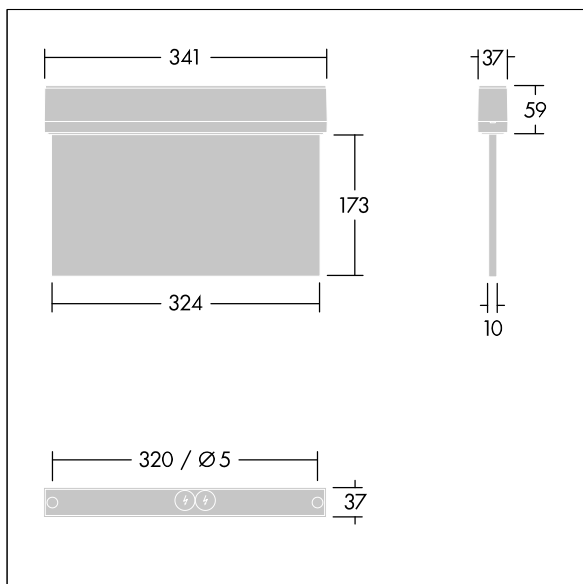

TLG_VYST_M_150MS.wmf

Alle værdier markeret med * er nominelle værdier. Medmindre andet er angivet, gælder værdierne for en omgivelsestemperatur på 25° C.

Thorn Lighting foretager løbende videreudvikling og optimering af sine produkter. Der forbeholdes alle rettigheder til at ændre på specifikationerne uden forudgående varsel eller offentlig bekendtgørelse. © Thorn Lighting