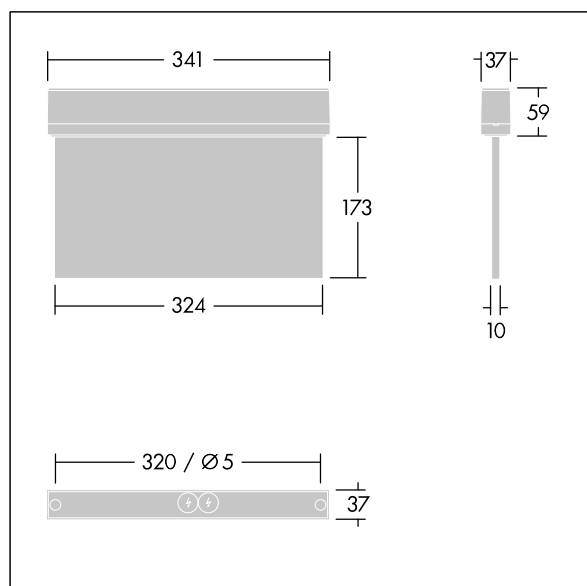

TLG_VYST_M_150MS.wmf

Alle værdier markeret med * er nominelle værdier. Medmindre andet er angivet, gælder værdierne for en omgivelsestemperatur på 25° C.

Thorn Lighting foretager løbende videreudvikling og optimering af sine produkter. Der forbeholdes alle rettigheder til at ændre på specifikationerne uden forudgående varsel eller offentlig bekendtgørelse. © Thorn Lighting