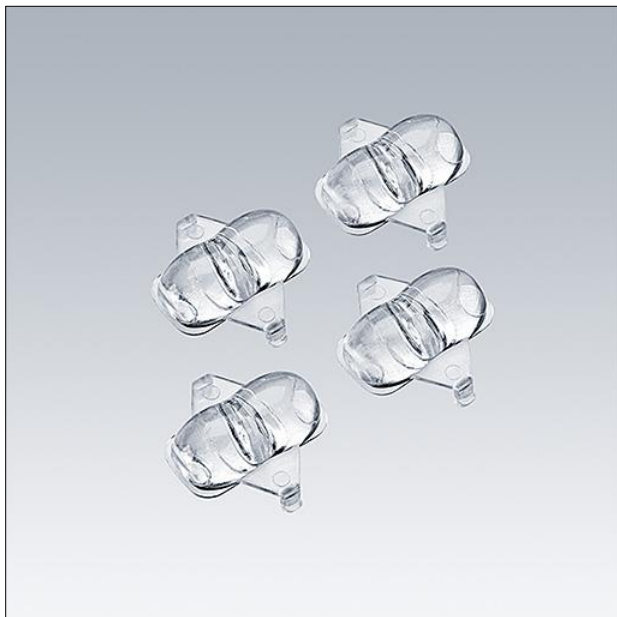

4 linser til valgfrit flugtvejsarmatur

4 linser (ekstraudstyr) til konvertering af Voyager One-armaturer til belysning af nødudgange.

TLG\_VOYO\_F\_ESC\_LENS.jpg