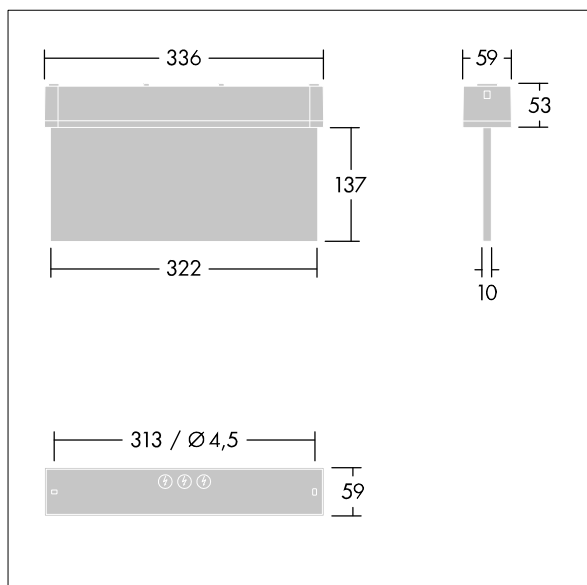

TLG_VOYO_M_115MS.wmf