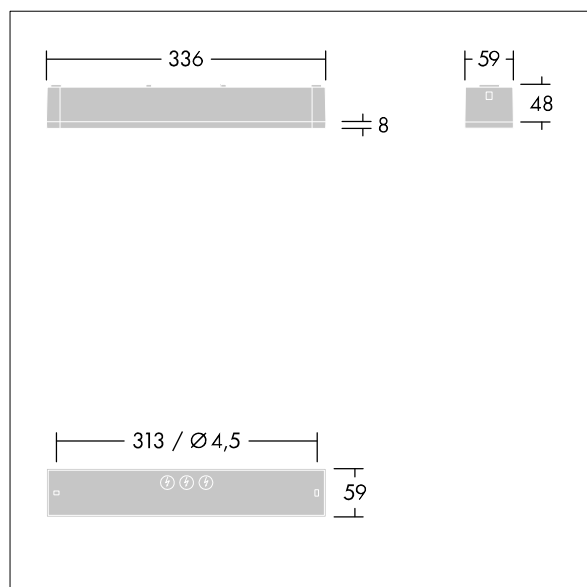

TLG_VOYO_M_ANTMS.wmf

Alle værdier markeret med * er nominelle værdier. Thorn bruger gennemprøvede komponenter fra førende leverandører, men der kan opstå isolerede tilfælde af teknologi-relaterede svigt på særskilte LED i løbet af det klassificerede produkts levetid. Internationale standarder sætter tolerancen ved bevaret lysudbytte og tilsluttet belastning til $\pm 10\%$. Medmindre andet er angivet, gælder værdierne for en omgivelsestemperatur på 25° C.

Thorn Lighting foretager løbende videreudvikling og optimering af sine produkter. Der forbeholdes alle rettigheder til at ændre på specifikationerne uden forudgående varsel eller offentlig bekendtgørelse. © Thorn Lighting