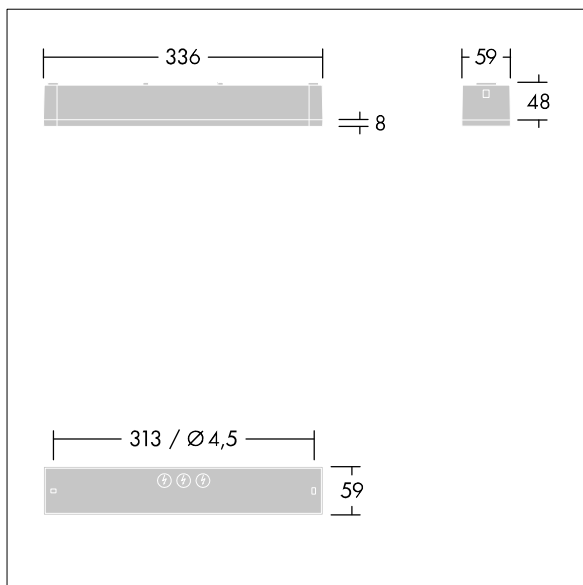

TLG_VOYO_M_ANTMS.wmf

Alle værdier markeret med * er nominelle værdier. Thorn bruger gennemprøvede komponenter fra førende leverandører, men der kan opstå isolerede tilfælde af teknologi-relaterede svigt på særskilte LED i løbet af det klassificerede produkts levetid. Internationale standarder sætter tolerancen ved bevaret lysudbytte og tilsluttet belastning til $\pm 10\%$. Medmindre andet er angivet, gælder værdierne for en omgivelsestemperatur på 25° C.

Thorn Lighting foretager løbende videreudvikling og optimering af sine produkter. Der forbeholdes alle rettigheder til at ændre på specifikationerne uden forudgående varsel eller offentlig bekendtgørelse. © Thorn Lighting