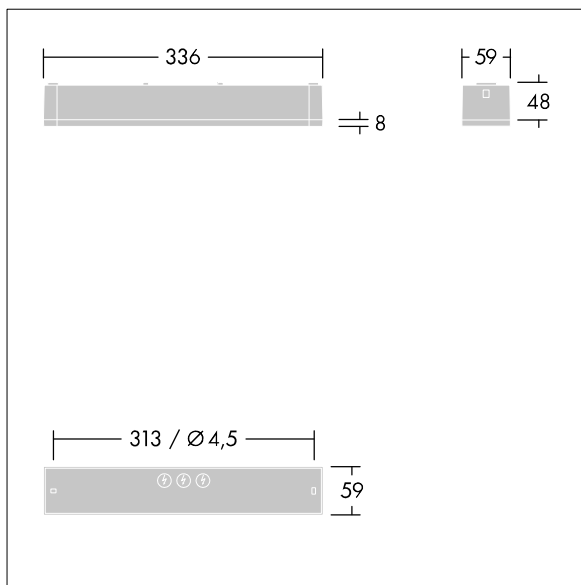

TLG_VOYO_M_ANTMS.wmf

Alle værdier markeret med * er nominelle værdier. Thorn bruger gennemprøvede komponenter fra førende leverandører, men der kan opstå isolerede tilfælde af teknologi-relaterede svigt på særskilte LED i løbet af det klassificerede produkts levetid. Internationale standarder sætter tolerancen ved bevaret lysudbytte og tilsluttet belastning til $\pm 10\%$. Medmindre andet er angivet, gælder værdierne for en omgivelsestemperatur på 25° C.

Thorn Lighting foretager løbende videreudvikling og optimering af sine produkter. Der forbeholdes alle rettigheder til at ændre på specifikationerne uden forudgående varsel eller offentlig bekendtgørelse. © Thorn Lighting