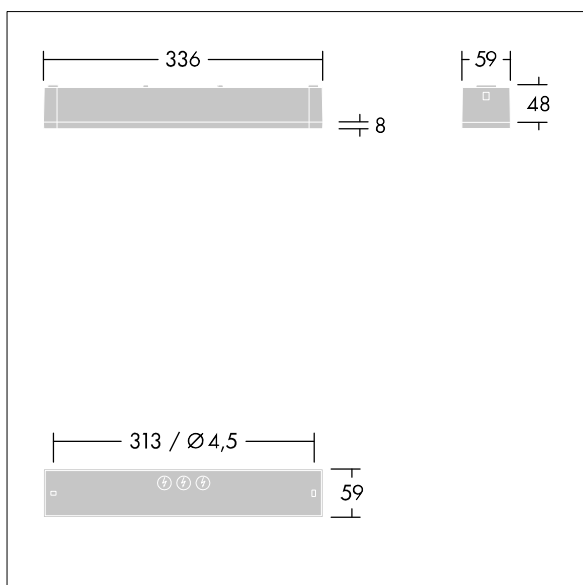

TLG_VOYO_M_ANTMS.wmf

Alle værdier markeret med * er nominelle værdier. Thorn bruger gennemprøvede komponenter fra førende leverandører, men der kan opstå isolerede tilfælde af teknologi-relaterede svigt på særskilte LED i løbet af det klassificerede produkts levetid. Internationale standard sætter tolerancen ved bevaret lysudbytte og tilsluttet belastning til ± 10 %. Medmindre andet er angivet, gælder værdierne for en omgivelsestemperatur på 25° C.

Thorn Lighting foretager løbende videreudvikling og optimering af sine produkter. Der forbeholdes alle rettigheder til at ændre på specifikationerne uden forudgående varsel eller offentlig bekendtgørelse. © Thorn Lighting