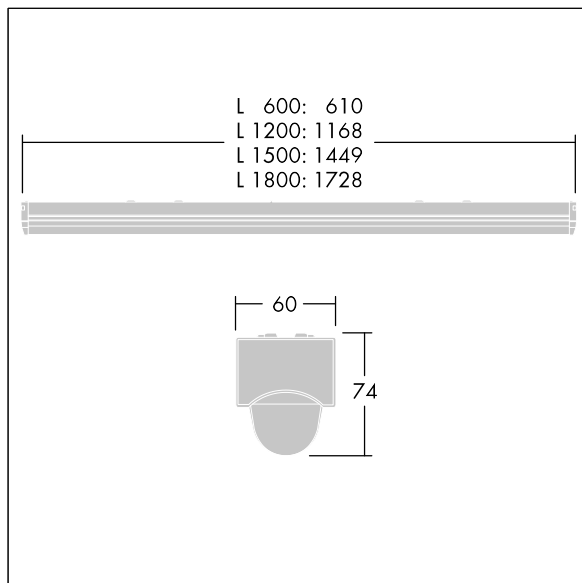

IP20	IK03					650°C	T _a -20 +25
------	------	--	--	--	--	-------	---------------------------

PopPack

LED-lysrørsarmatur med udskifteligt LED-modul.
elektronisk, el-udstyr u/dæmp. Armaturhus:
overfladebehandelt, formet stål, hvid (RAL9016).
Endegavl: sprøjtet polycarbonat, hvid. Afskærmning:
textur opal akryl. Elektrisk tilslutning via 2 x 3 x 2,5 mm²
klemrækker. Inklusive PIR-sensor med kabel og TII/FRA-
afbryder. Aktivering styring af slavearmatur fra ét
masterarmatur, der er udstyret med PIR-sensor via fast
trådføring. Ledning med 3 kerner er tilstrækkelig for
gennemfortrådning af produkterne, maks. belastning pr.
kredsløb = 2 A. Komplet med 4000K LED.

Dimensioner: 1449 x 60 x 74 mm
Luminaire input power: 52,8 W
Lysudbytte fra armatur: 6400 lm
Armaturvirkningsgrad: 121 lm/W
Vægt: 1,7 kg

TLG_POPL_F_PDB_SENS.jpg

TLG_POPL_M_LD1.wmf

Dette produkt indeholder lyskilder i energieffektivitetsklasse D.