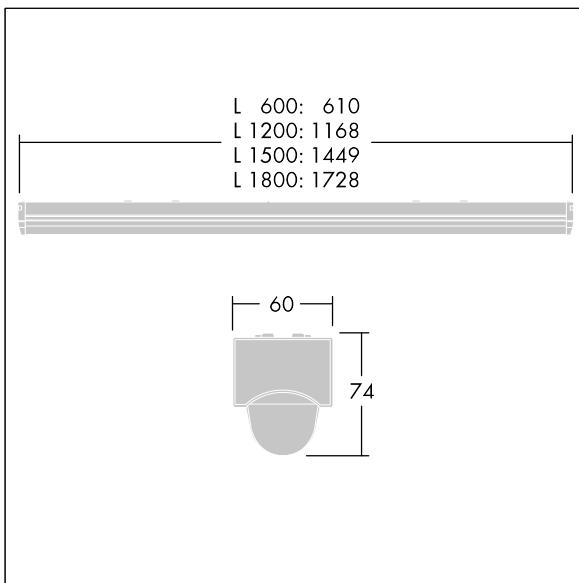

IP20	IK03					650°C	T _a -20 +25
------	------	--	--	--	--	-------	---------------------------

PopPack

LED-lysrørsarmatur med udskifteligt LED-modul. elektronisk, el-udstyr u/dæmp. Armaturhus: overfladebehandlet, formet stål, hvid (RAL9016). Endegavl: sprøjtet polycarbonat, hvid. Afskærmning: tekstur opal akryl. Elektrisk tilslutning via 2 x 3 x 2 x 2,5 mm² klemrækker. Inklusive PIR-sensor med kabel og TII/FRA-afbryder. Aktivering styring af slavearmatur fra ét masterarmatur, der er udstyret med PIR-sensor via fast trådføring. Ledning med 3 kerner er tilstrækkelig for gennemfortrådning af produkterne, maks. belastning pr. kredsløb = 2 A. Komplet med 4000K LED.

Dimensioner: 1449 x 60 x 74 mm
Luminaire input power: 52,8 W
Lysudbytte fra armatur: 6400 lm
Armaturvirkningsgrad: 121 lm/W
Vægt: 1,7 kg

TLG_POPL_F_PDB_SENS.jpg

TLG_POPL_M_LD1.wmf

Dette produkt indeholder lyskilder i energieffektivitetsklasse D.