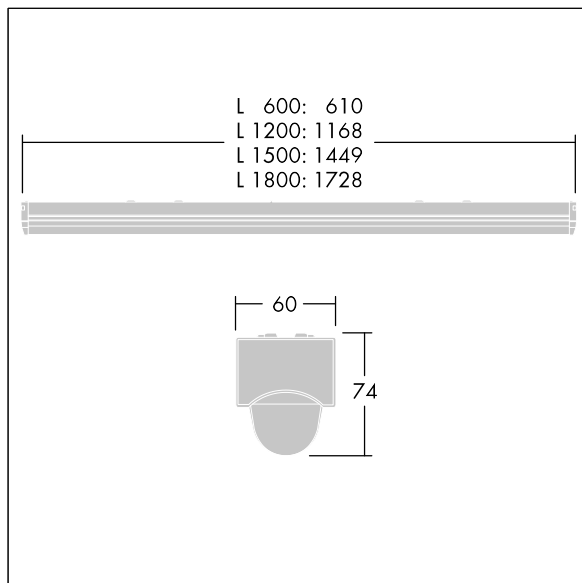

IP20	IK03					650°C	T _a -20 +25
------	------	--	--	--	--	-------	---------------------------

PopPack

LED-lysrørsarmatur med udskifteligt LED-modul.
elektronisk, el-udstyr u/dæmp. Armaturhus:
overfladebehandelt, formet stål, hvid (RAL9016).
Endegavl: sprøjtet polycarbonat, hvid. Afskærmning:
textur opal akryl. Elektrisk tilslutning via 2 x 3 x 2 x 2,5 mm²
klemrækker. Inklusive PIR-sensor med kabel og TII/FRA-
afbryder. Aktivering styring af slavearmatur fra ét
masterarmatur, der er udstyret med PIR-sensor via fast
trådføring. Ledning med 3 kerner er tilstrækkelig for
gennemfortrådning af produkterne, maks. belastning pr.
kredsløb = 2 A. Komplet med 4000K LED.

Dimensioner: 1168 x 60 x 74 mm
Luminaire input power: 51,8 W
Lysudbytte fra armatur: 7300 lm
Armaturvirkningsgrad: 141 lm/W
Vægt: 1,4 kg

TLG_POPL_F_PDB_SENS.jpg

TLG_POPL_M_LD1.wmf

Dette produkt indeholder en lyskilde i energieffektivitetsklasse D.