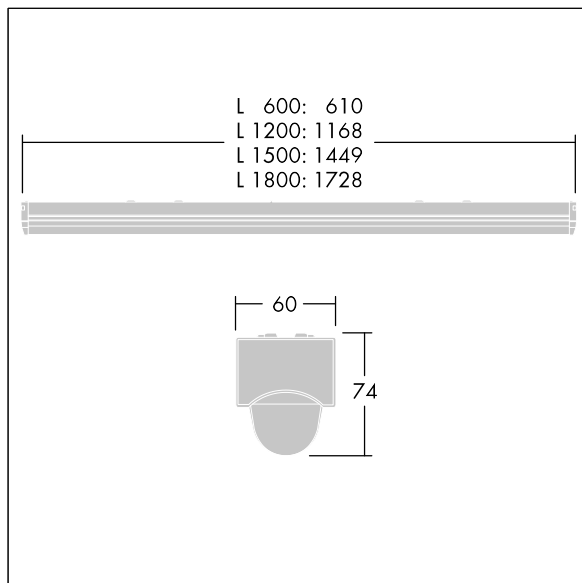

IP20	IK03					650°C	T _a -20 +25
------	------	--	--	--	--	-------	---------------------------

PopPack

LED-lysrørsarmatur med udskifteligt LED-modul.
elektronisk, el-udstyr u/dæmp. Armaturhus:
overfladebehandelt, formet stål, hvid (RAL9016).
Endegavl: sprøjtet polycarbonat, hvid. Afskærmning:
textur opal akryl. Elektrisk tilslutning via 2 x 3 x 2 x 2,5 mm²
klemrækker. Inklusive PIR-sensor med kabel og TII/FRA-
afbryder. Aktivering styring af slavearmatur fra ét
masterarmatur, der er udstyret med PIR-sensor via fast
trådføring. Ledning med 3 kerner er tilstrækkelig for
gennemfortrådning af produkterne, maks. belastning pr.
kredsløb = 2 A. Komplet med 4000K LED.

Dimensioner: 1168 x 60 x 74 mm
Luminaire input power: 23,9 W
Lysudbytte fra armatur: 3350 lm
Armaturvirkningsgrad: 140 lm/W
Vægt: 1,4 kg

TLG_POPL_F_PDB_SENS.jpg

TLG_POPL_M_LD1.wmf

Dette produkt indeholder en lyskilde i energieffektivitetsklasse D.