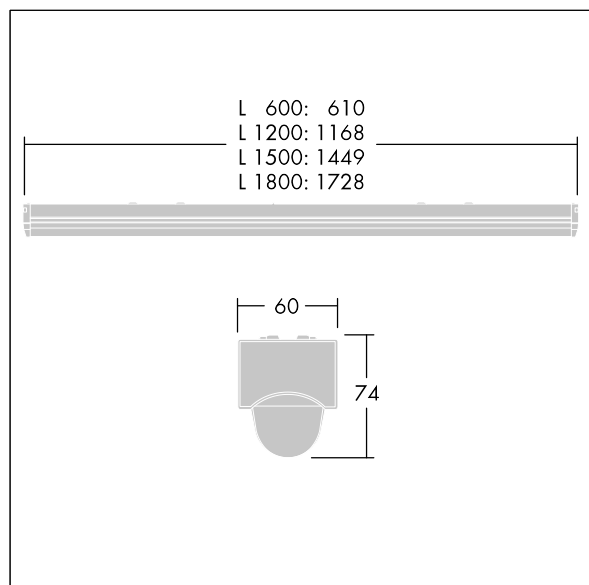

PopPack

THORN

5037319566687 / 96631567 POPPACK LED 6500-840 HF E3 L1800

IP20	IK03					650°C	T _a 0 +25
------	------	--	--	--	--	-------	-------------------------

PopPack

LED grundarmatur. elektronisk, el-udstyr u/dæmp 3 timer, manuel test, nødblys. Armaturhus: overfladebehandlet, formet stål, hvid (RAL9016). Endegavle: sprøjttestøbt polycarbonat, hvid. Afskærmning: tekstur opal akryl. Elektrisk tilslutning via (3 + 3) x 2 x 2,5 mm² klemrække. Komplet med 4000K LED

Dimensioner: 1728 x 60 x 74 mm
Luminaire input power: 54 W
Lysudbytte fra armatur: 6800 lm
Armaturvirkningsgrad: 126 lm/W
Vægt: 2,5 kg

TLG_POPL_F_PDB_EMPTY.jpg

TLG_POPL_M_LD1.wmf

Dette produkt indeholder en lyskilde i energieffektivitetsklasse D.