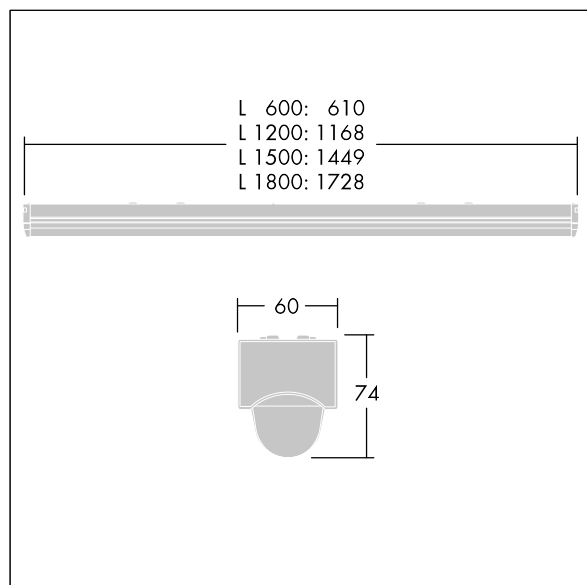

PopPack

THORN

5037319566670 / 96631566 POPPACK LED 6500-840 HF L1800

IP20	IK03					650°C	T _a -20 +25
------	------	--	--	--	--	-------	---------------------------

PopPack

LED grundarmatur. elektronisk, el-udstyr u/dæmp.
Armaturhus: overfladebehandlet, formet stål, hvid (RAL9016). Endegavle: sprøjtet polycarbonat.
Afskærmning: tekstur opal akryl. Elektrisk tilslutning via 3 x 2 x 2,5 mm² klemrække. Komplet med 4000K LED

Dimensioner: 1728 x 60 x 74 mm
Luminaire input power: 54 W
Lysudbytte fra armatur: 6800 lm
Armaturvirkningsgrad: 126 lm/W
Vægt: 1,8 kg

TLG_POPL_F_PDB_EMPTY.jpg

TLG_POPL_M_LD1.wmf

Dette produkt indeholder en lyskilde i energieffektivitetsklasse D.