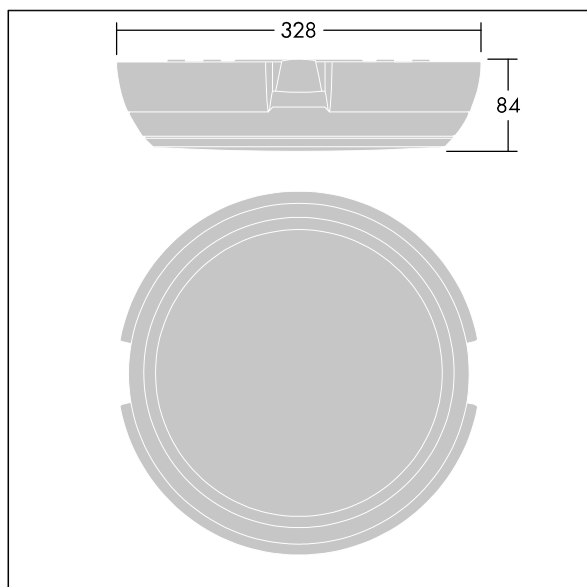

Katona

Et rund funktionelt LED-belysningsarmatur med dybt armaturhus med mulighed for trådføring via sideingang. Kan bruges med påbyggede ledningsrør på op til Ø20 mm. Uden dæmpfunktion LED-driver. Armaturhus: polycarbonat. Sprederskærm: opal polycarbonat. Isolationsklasse II, IP66, IK10. Komplet med 4000K LED. Velegnet til direkte påbygning på væg eller i loft. Sløjfetrådføring er mulig for kabler på op til 2,5 mm². BESA-kompatibel.

Dimensioner: Ø328 x 84 mm
 Luminaire input power: 16,3 W
 Lysudbytte fra armatur: 1750 lm
 Armaturvirkningsgrad: 107 lm/W
 Vægt: 1,5 kg

TLG_KATO_F_RD_deep_PDB.jpg

TLG_KATO_M_RD_FRAME_LDS.wmf

Dette produkt indeholder en lyskilde i energieffektivitetsklasse C.