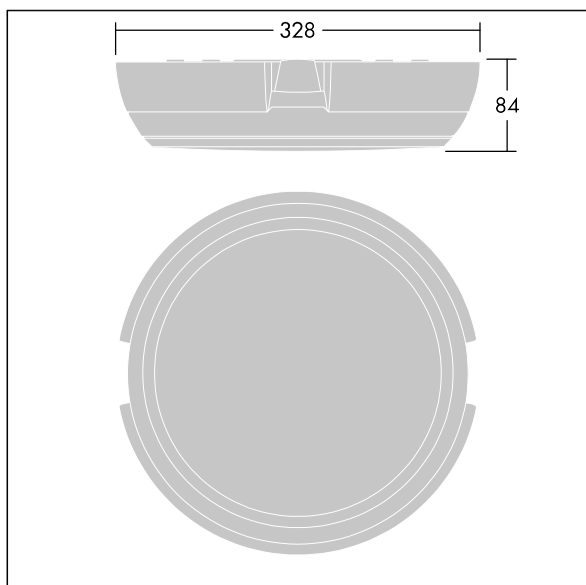

### Katona

Et rund funktionelt LED-belysningsarmatur med dybt armaturhus med mulighed for trådføring via sideingang. Kan bruges med påbyggede ledningsrør på op til Ø20 mm. Uden dæmpfunktion LED-driver. Armaturhus: polycarbonat. Sprederskærm: opal polycarbonat. Isolationsklasse II, IP66, IK10. Komplet med 4000K LED. Velegnet til direkte påbygning på væg eller i loft. Sløjfetrådføring er mulig for kabler på op til 2,5 mm<sup>2</sup>. BESA-kompatibel.

Dimensioner: Ø328 x 84 mm  
 Luminaire input power: 16,3 W  
 Lysudbytte fra armatur: 1750 lm  
 Armaturvirkningsgrad: 107 lm/W  
 Vægt: 1,5 kg

TLG\_KATO\_F\_RD\_deep\_PDB.jpg

TLG\_KATO\_M\_RD\_FRAME\_LDS.wmf