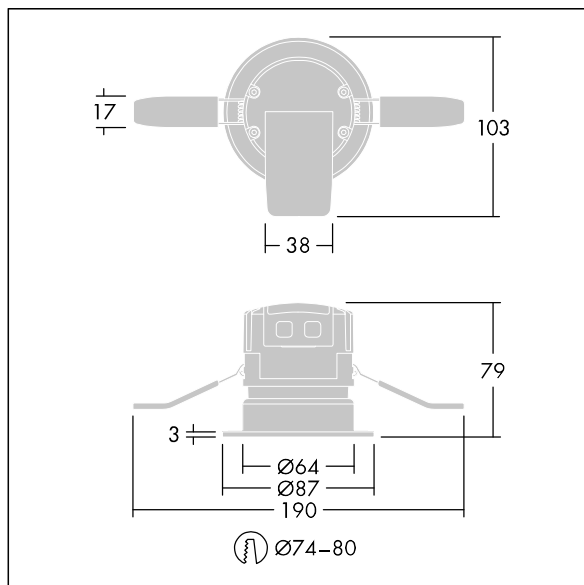

Chalice 74

THORN

5037319563877 / 96631504 CHAL 74 LED550-840 WFL IP65 WHM

RoHS	T _a 0 +40	IP20 65	IK04		CE			650°C
------	-------------------------	------------	------	--	----	--	--	-------

Chalice 74

Et indbygget, brandsikkert dybtstrålende LED-armatur. Integreret LED-driver, velegnet til brug med forkantsdæmper. IP65 (IP20 fra oven), IK04, Isolationsklasse II. Forsynet med bred projektør (48°) PMMA-linse og facet i mat trykstøbt aluminium. Armaturhus: stål med varmeafleder i aluminium. Klemhaner gør produktet velegnet til montering uden værktøj i lofter i en tykkelse mellem 1-25 mm i en sikring med en diameter på Ø74-80 mm. Elektrisk installation uden værktøj med en helaftagelig konnektor og klemrække med sugepasning, der muliggør sløjfevikling. Komplet med 4000K LED. Fuldt brandsikret i 30, 60 og 90 minutter.

Lysfordelingen kan indstilles ved at udskifte WFL-linsen (48°) med enten FL (31°) eller WW (wallwash-optik) – fås som tilbehør.

Udseendet kan justeres ved at udskifte WHM-facetten (mat hvid) med enten either WH (blank hvid), BKM (mat sort), CR (krom) eller AL (børstet aluminium) – fås som tilbehør.

Dimensioner: Ø87 x 77 mm
Luminaire input power: 6,6 W
Lysudbytte fra armatur: 600 lm
Armaturvirkningsgrad: 91 lm/W
Vægt: 0,3 kg

TLG_CHLC_F_74PDB.jpg

TLG_CH74_M_LDLO.wmf

Dette produkt indeholder en lyskilde i energieffektivitetsklasse E.