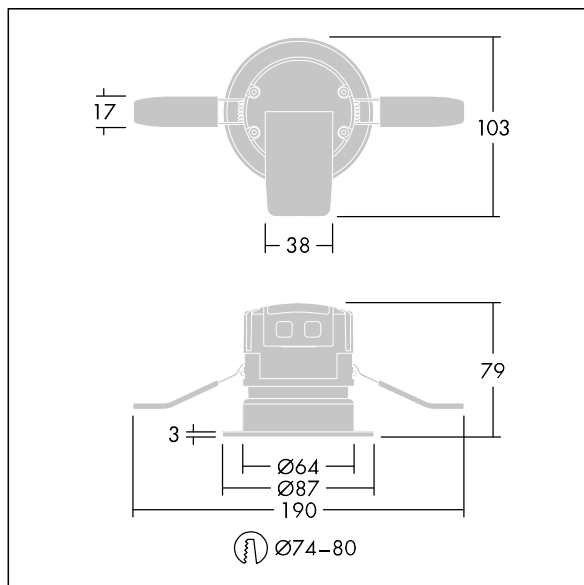

Chalice 74

THORN

5037319563860 / 96631503 CHAL 74 LED550-830 WFL IP65 WHM

RoHS	T _a 0 +40	IP20 65	IK04		CE			650°C
------	-------------------------	------------	------	--	----	--	--	-------

Chalice 74

Et indbygget, brandsikkert dybtstrålende LED-armatur. Integreret LED-driver, velegnet til brug med forkantsdæmper. IP65 (IP20 fra oven), IK04, Isolationsklasse II. Forsynet med bred projektør (48°) PMMA-linse og facet i mat trykstøbt aluminium. Armaturhus: stål med varmeafleder i aluminium. Klemhaner gør produktet velegnet til montering uden værktøj i lofter i en tykkelse mellem 1-25 mm i en sikring med en diameter på Ø74-80 mm. Elektrisk installation uden værktøj med en helaftagelig konnektor og klemrække med sugepasning, der muliggør sløjfevikling. Komplet med 3000K LED. Fuldt brandsikret i 30, 60 og 90 minutter.

Lysfordelingen kan indstilles ved at udskifte WFL-linsen (48°) med enten FL (31°) eller WW (wallwash-optik) – fås som tilbehør.

Udseendet kan justeres ved at udskifte WHM-facetten (mat hvid) med enten either WH (blank hvid), BKM (mat sort), CR (krom) eller AL (børstet aluminium) – fås som tilbehør.

Dimensioner: Ø87 x 77 mm
Luminaire input power: 6,6 W
Lysudbytte fra armatur: 600 lm
Armaturvirkningsgrad: 91 lm/W
Vægt: 0,3 kg

TLG_CHLC_F_74PDB.jpg

TLG_CH74_M_LDLO.wmf

Dette produkt indeholder en lyskilde i energieffektivitetsklasse E.