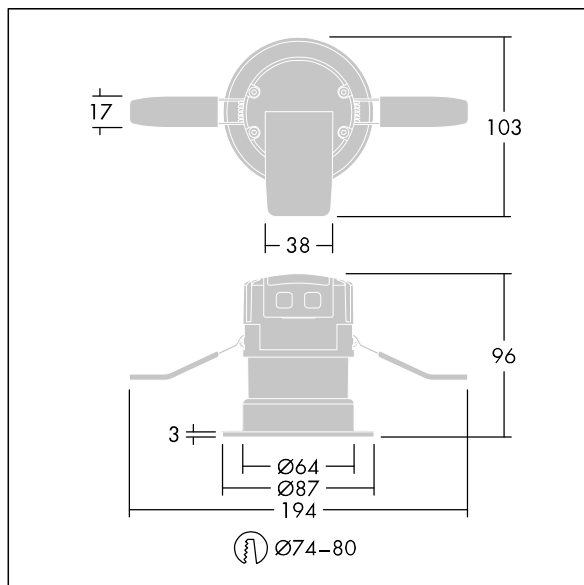

Chalice 74

THORN

5037319563891 / 96631506 CHAL 74 LED900-840 WFL IP65 WHM

RoHS	T _a 0 +40	IP20 65	IK04		CE			650°C
------	-------------------------	------------	------	--	----	--	--	-------

Chalice 74

Et indbygget, brandsikkert dybtstrålende LED-armatur. Integreret LED-driver, velegnet til brug med forkantsdæmper. IP65 (IP20 fra oven), IK04, Isolationsklasse II. Forsynet med bred projektør (48°) PMMA-linse og facet i mat trykstøbt aluminium. Armaturhus: stål med varmeafleder i aluminium. Klemhaner gør produktet velegnet til montering uden værktøj i lofter i en tykkelse mellem 1-25 mm i en sikring med en diameter på Ø74-80 mm. Elektrisk installation uden værktøj med en helaftagelig konnektor og klemrække med sugepasning, der muliggør sløjfevikling. Komplet med 4000K LED. Fuldt brandsikret i 30, 60 og 90 minutter.

Lysfordelingen kan indstilles ved at udskifte WFL-linsen (48°) med enten FL (31°) eller WW (wallwash-optik) – fås som tilbehør.

Udseendet kan justeres ved at udskifte WHM-facetten (mat hvid) med enten either WH (blank hvid), BKM (mat sort), CR (krom) eller AL (børstet aluminium) – fås som tilbehør.

Dimensioner: Ø87 x 77 mm
Luminaire input power: 9,4 W
Lysudbytte fra armatur: 950 lm
Armaturvirkningsgrad: 101 lm/W
Vægt: 0,4 kg

TLG_CHLC_F_74PDB.jpg

TLG_CH74_M_LDHO.wmf

Dette produkt indeholder en lyskilde i energieffektivitetsklasse E.