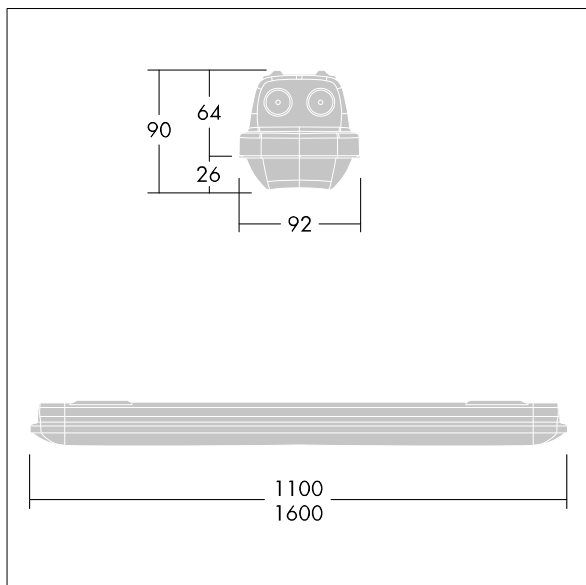

TLG_AQUP_M_LD1.wmf

Alle værdier markeret med * er nominelle værdier. Thorn bruger gennemprøvede komponenter fra førende leverandører, men der kan opstå isolerede tilfælde af teknologi-relaterede svigt på særskilte LED i løbet af det klassificerede produkts levetid. Internationale standarder sætter tolerancen ved bevaret lysudbytte og tilsluttet belastning til $\pm 10\%$. Medmindre andet er angivet, gælder værdierne for en omgivelsestemperatur på 25° C.

Thorn Lighting foretager løbende videreudvikling og optimering af sine produkter. Der forbeholdes alle rettigheder til at ændre på specifikationerne uden forudgående varsel eller offentlig bekendtgørelse. © Thorn Lighting