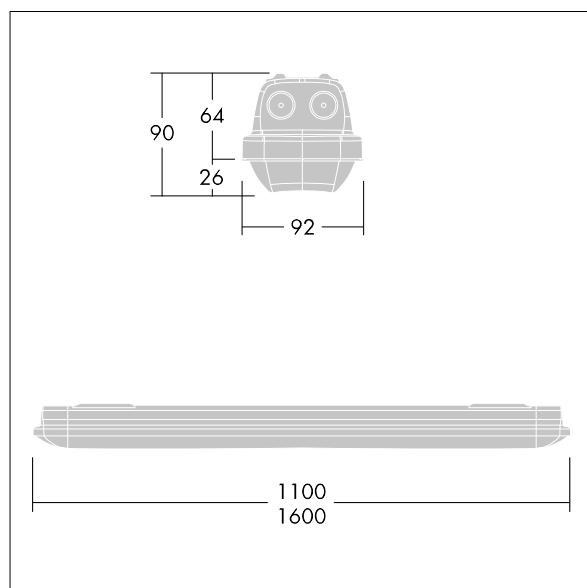

TLG_AQUP_M_LD1.wmf

Alle værdier markeret med * er nominelle værdier. Thorn bruger gennemprøvede komponenter fra førende leverandører, men der kan opstå isolerede tilfælde af teknologi-relaterede svigt på særskilte LED i løbet af det klassificerede produkts levetid. Internationale standarder sætter tolerancen ved bevaret lysudbytte og tilsluttet belastning til $\pm 10\%$. Medmindre andet er angivet, gælder værdierne for en omgivelsestemperatur på 25° C.

Thorn Lighting foretager løbende videreudvikling og optimering af sine produkter. Der forbeholdes alle rettigheder til at ændre på specifikationerne uden forudgående varsel eller offentlig bekendtgørelse. © Thorn Lighting