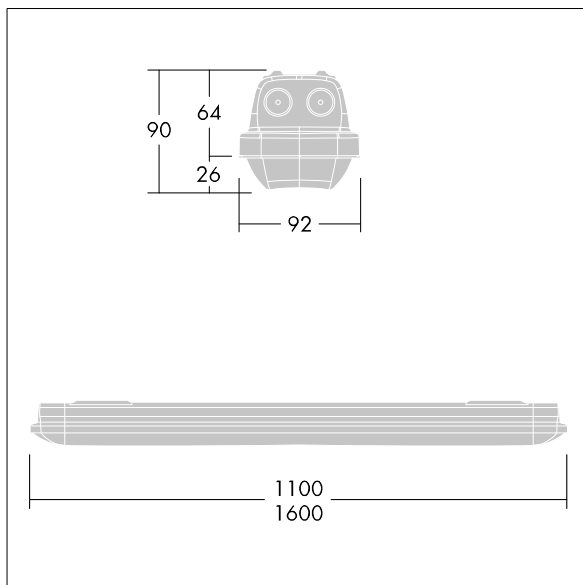

TLG_AQUP_M_LD1.wmf

Alle værdier markeret med * er nominelle værdier. Thorn bruger gennemprøvede komponenter fra førende leverandører, men der kan opstå isolerede tilfælde af teknologi-relaterede svigt på særskilte LED i løbet af det klassificerede produkts levetid. Internationale standarder sætter tolerancen ved bevaret lysudbytte og tilsluttet belastning til $\pm 10\%$. Medmindre andet er angivet, gælder værdierne for en omgivelsestemperatur på 25° C.

Thorn Lighting foretager løbende videreudvikling og optimering af sine produkter. Der forbeholdes alle rettigheder til at ændre på specifikationerne uden forudgående varsel eller offentlig bekendtgørelse. © Thorn Lighting