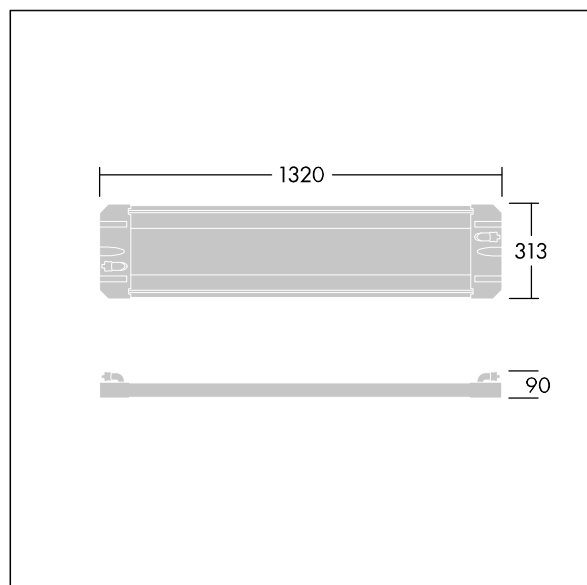

Dimensioner: 1320 x 313 x 90 mm

Vægt: 17,23 kg

TLG\_GTPR\_F\_216.jpg

TLG\_GTPR\_M\_XL.wmf

Dette produkt indeholder en lyskilde i energieffektivitetsklasse D.

Alle værdier markeret med \* er nominelle værdier. Medmindre andet er angivet, gælder værdierne for en omgivelsestemperatur på 25° C.