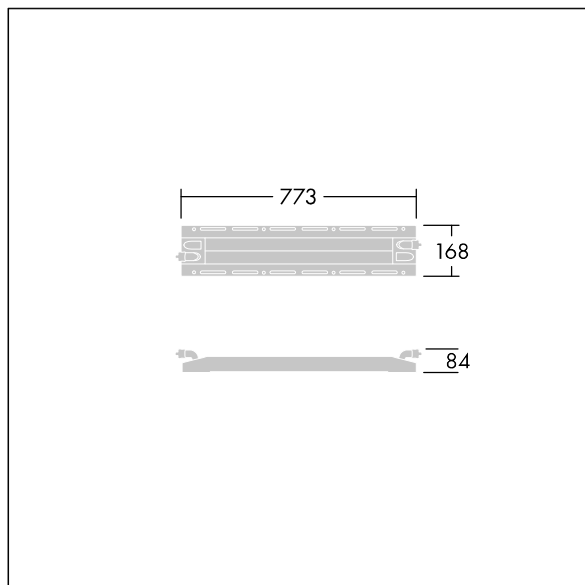

GTLED Pro

THORN

3607640481304 / 96276235 GP AL S 48L-740 ASC IN CL1

GTLED Pro

Et avanceret LED-armatur til tunnelbelysning. 48 LED'er med Aksial lysfordeling med gadekomfort. Armaturhus: trykstøbt aluminium, pulverlakeret. Afskærmning: 4 mm hærdet glas. Skal loftsmonteres med særlige beslag, der skal bestilles separat. Isolationsklasse I, IP66, IK08. Udstyret med et forbindelsesstik ved en ende. Komplet med 4000K LED.

Dimensioner: 773 x 168 x 84 mm
Vægt: 3,4 kg

TLG_GTPR_F_216.jpg

TLG_GTPR_M_S.wmf

Dette produkt indeholder en lyskilde i energieffektivitetsklasse D.

Alle værdier markeret med * er nominelle værdier. Medmindre andet er angivet, gælder værdierne for en omgivelsestemperatur på 25° C.