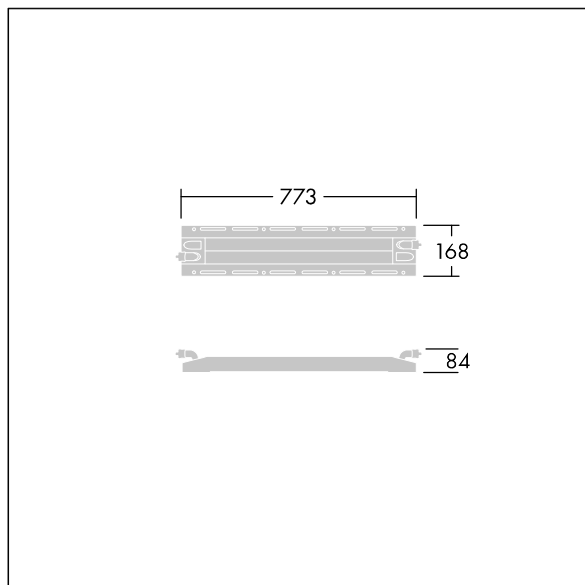

GTLED Pro

THORN

3607640481281 / 96276233 GP AL S 24L-740 ASC IN CL1

GTLED Pro

Et avanceret LED-armatur til tunnelbelysning. 24 LED'er med Aksial lysfordeling med gadekomfort. Armaturhus: trykstøbt aluminium, pulverlakeret. Afskærmning: 4 mm hærdet glas. Skal loftsmonteres med særlige beslag, der skal bestilles separat. Isolationsklasse I, IP66, IK08. Udstyret med et forbindelsesstik ved en ende. Komplet med 4000K LED.

Dimensioner: 773 x 168 x 84 mm
Vægt: 3,29 kg

TLG_GTPR_F_216.jpg

TLG_GTPR_M_S.wmf

Dette produkt indeholder en lyskilde i energieffektivitetsklasse D.

Alle værdier markeret med * er nominelle værdier. Medmindre andet er angivet, gælder værdierne for en omgivelsestemperatur på 25° C.