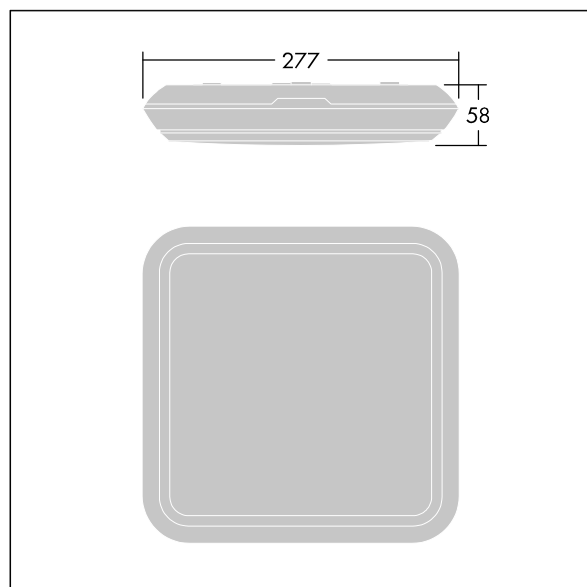

TLG_KATO_M_SQ_LDS.wmf

Dette produkt indeholder en lyskilde i energieffektivitetsklasse C.