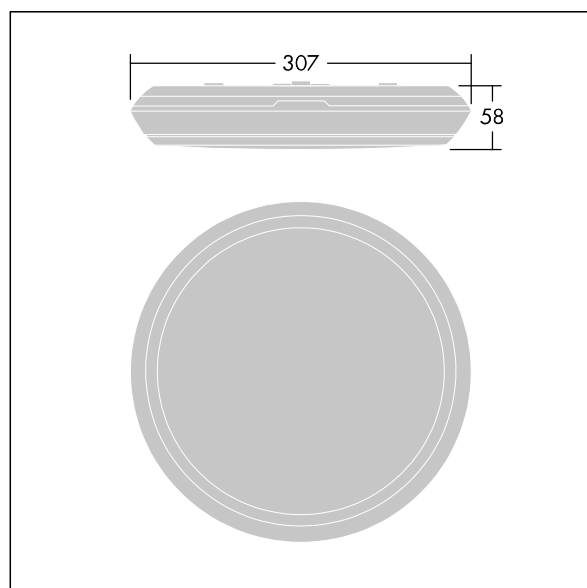

TLG_KATO_M_RD_LDS.wmf

Dette produkt indeholder en lyskilde i energieffektivitetsklasse C.