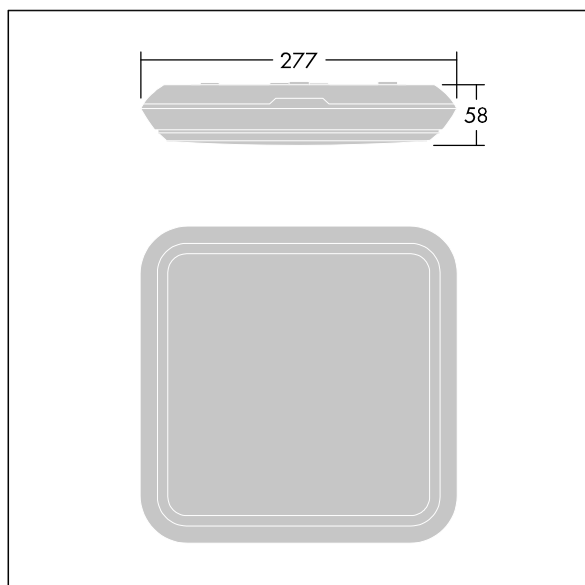

### Katona

Et meget slankt, kvadratisk LED-vægarmatur. Uden dæmpfunktion LED-driver. Armaturhus: polycarbonat. Sprederskærm: opal polycarbonat. Isolationsklasse II, IP65, IK10. Komplet med 4000K LED. Velegnet til direkte montering på vægge og i lofter. Ind- og udsøjfning er muligt med kabler på op til 2,5 mm<sup>2</sup>.

Dimensioner: 277 x 277 x 58 mm  
 Luminaire input power: 11,7 W  
 Lysudbytte fra armatur: 1400 lm  
 Armaturvirkningsgrad: 120 lm/W  
 Vægt: 0,96 kg

TLG\_KATO\_F\_SQ\_PDB.jpg

TLG\_KATO\_M\_SQ\_LDS.wmf

Dette produkt indeholder en lyskilde i energieffektivitetsklasse C.

**Katona**

**5037319550808 / 96631331 KAT SQ 1400-840 HF**

**THORN**