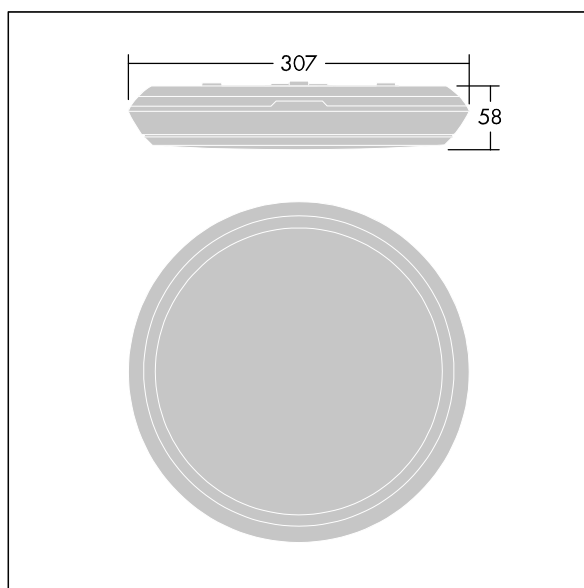

TLG_KATO_M_RD_LDS.wmf

Dette produkt indeholder en lyskilde i energieffektivitetsklasse D.