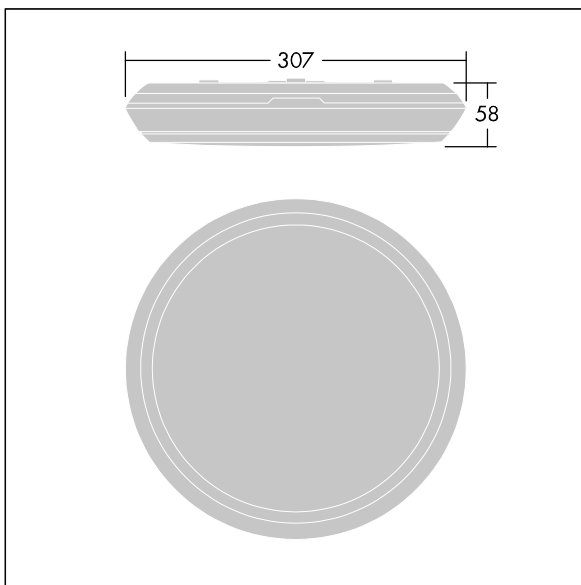

TLG_KATO_M_RD_LDS.wmf

Dette produkt indeholder en lyskilde i energieffektivitetsklasse D.