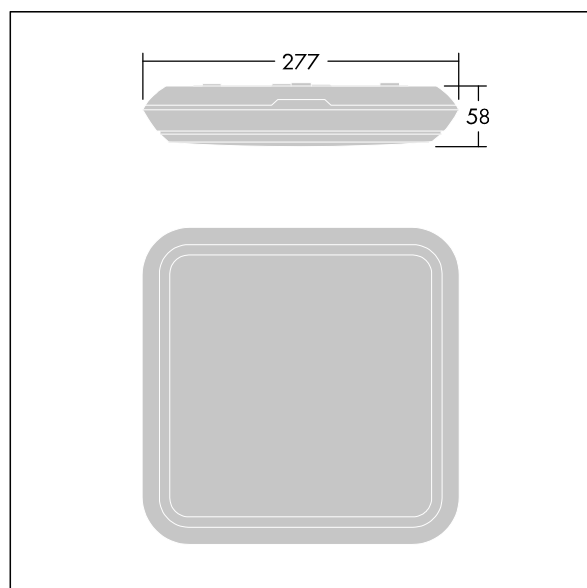

TLG_KATO_M_SQ_LDS.wmf

Dette produkt indeholder en lyskilde i energieffektivitetsklasse D.