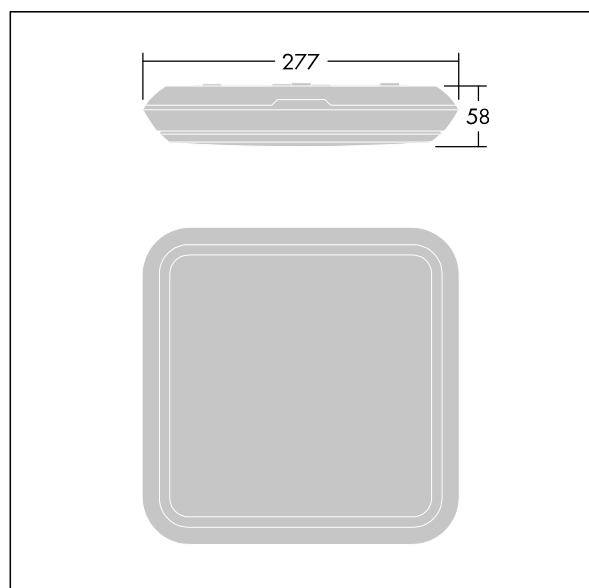

TLG_KATO_M_SQ_LDS.wmf

Dette produkt indeholder en lyskilde i energieffektivitetsklasse D.